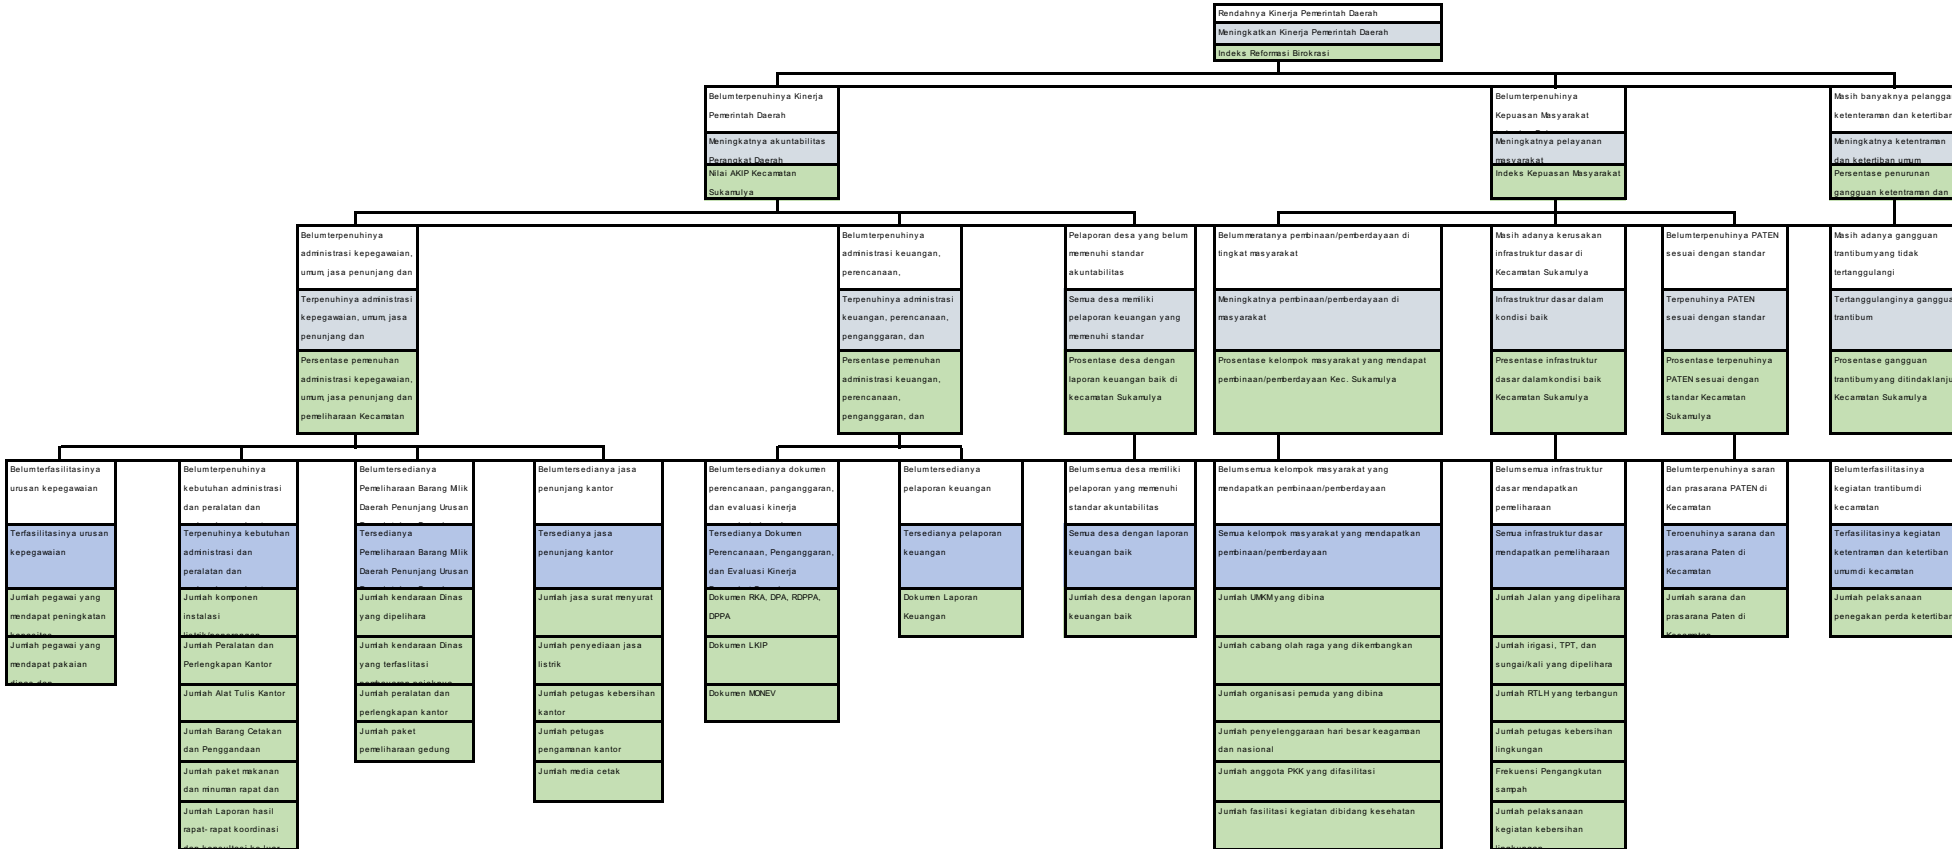

POHON KINERJA TAHUN 2019-2023
KECAMATAN SUKAMULYA KABUPATEN TANGERANG
REVISI TAHUN 2021

Keterangan:

ISU
SASARAN
INDIKATOR